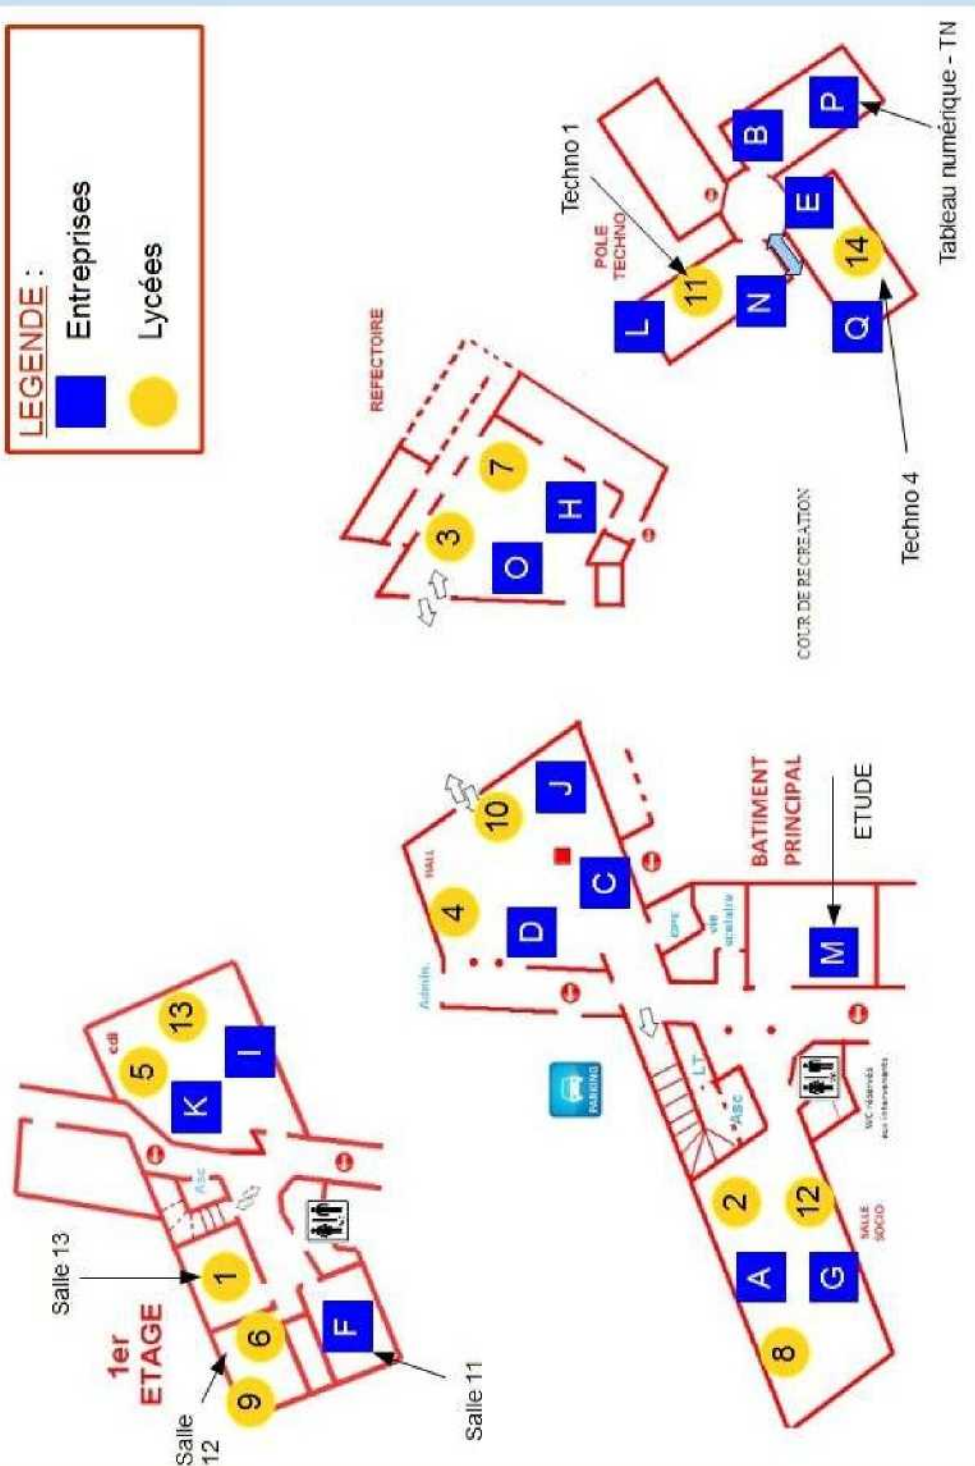

ENTREPRISES

			<i>Salles</i>
A	Mme BEUCHER	Sage femme	SOCIO
B	M. CAMELEYRE	EIFFAGE Énergie Aquitaine	TN
C	M. TARDIVIER	Profilo Conseil	HALL
D	Mme DUMET	KYRIAD prestige	HALL
E	M. JACOB	Atelier Ind. de l'aéronautique	TEC 4
F	Mme DUTEMPS	CIO	11
G	M. ALLARD	DROP de béton	SOCIO
H	M. DEVAUX	DOMO HELIOS	REF
I	M. CHEVALLIER	MERCEDES BENZ - SMART	CDI
J	Mme CARLIER & M. FAURE	STRATEJIC Junior entreprise	HALL
K	MM. GRAVELLE - MAAMERI - DUPORTETS	CARREFOUR	CDI
L	Mme PONS & M. CIRACQ	CGI SOL BORDEAUX	TEC 1
M	Mme BROUSSIER	Cap Sciences	ETUDE
N	M. MAUMELAT	UIMM Gironde - Landes	TEC 1
O	Mme SERRES - LE MEUR	EDF - Direction de l'Emploi Grand Sud Ouest	REF
P	M. CORDIER	SELURL PC ARCHITECTE	TN
Q	M. LARGOUE	ATELIER DRONE	TEC 4

LYCEES

		<i>Salles</i>
1	LEGTA de Blanquefort - Mme L'HARMONIER	13
2	Lycée Saint Louis - M. CAPPE	SOCIO
3	Lycée Alfred Kastler - M. BUNEL	REF
4	Lycée de Gascogne - M. LASSERRE	HALL
5	LP Emile Combes - Mme D'ANCONA	CDI
6	LP Toulouse Lautrec - M. LE BARON	12
7	LP Philadelphie de Gerde - M. ANDRO	REF
8	Lycée Vaclav Havel - Mmes DE RUMIGNY & NANGOÛ & M. LAVILLE	SOCIO
9	LP des métiers du Vigean - Mme PESQUIER	12
10	Lycée Fernand Daguin - M. BEIGBEDER / Mme SEGUIN	HALL
11	Lycée Pape Clément - M. LASSALLE	TEC 1
12	LP Jehan Duperier - Mmes MAGNANT & PARET MM. GRIMAUX & BASTISTA	SOCIO
13	LP Marcel Dassault - M. BLONDY	CDI
14	AEROCAMPUS - MM. CHARNOLE & GAC	TEC 4